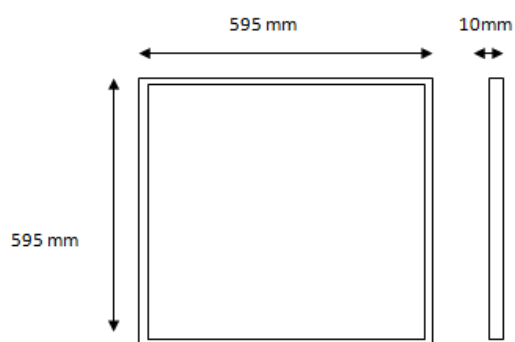

## Dalle LED EKO extra plate 595 x 595

### Caractéristiques :

- Courant LED : 900 mA
- Fréquence : 50/60Hz
- Classe II
- Durée de vie : 35 000 h
- Energie A++
- Température fonctionnement : -25...+40°C
- Angle : 113°
- IP20
- UGR ≤19
- Option gradation 1-10V en supplément
- Cadre saillie 600 x 600 blanc\*

### Caractéristiques support :

- Couleur : blanc
- Matériaux : aluminium + polystyrène
- Diffuseur : opale
- Poids : 3160g
- Livré avec filin de sécurité
- Livré avec driver

Référence	W	V	Im	K*	Im/W	Gradable
<b>8213362002</b>	36	230	3780	4000	126	Non