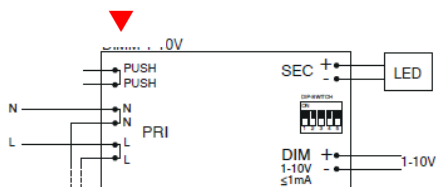

Dalle LED PRO extra plate 595 x 595

Caractéristiques :

- Courant : 208mA
- Fréquence : 50/60Hz
- Classe II
- Durée de vie : 50 000h
- Energie A++
- Température fonctionnement : -30...+40°C.
- Angle : 120°
- IP20
- UGR ≤19
- IRC : 85+
- Option cadre saillie 600 x 600 blanc*

Caractéristiques physiques :

- Couleur : blanc
- Matériaux : aluminium + polystyrène
- Diffuseur : opale
- Poids : 3160g

***Option saillie** : cadre blanc (820000099)

Référence	W	V	Im LED	Lm out	K	Im/W	Gradable
8206402002	40	230	4500	3870	4000	97	ON/OFF
8205402002							1-10V
8216402002							▼ Push/ 1-10V

EN 61547, EN 55015, EN 61000-3-2, EN 61000-3-3, EN 62471, IEC TR 62471-2, EN 62031, EN 62031 A1+A2, EN 60598-1, EN 60598-2-2, EN 55015 A1

Option écarteur laine de verre :