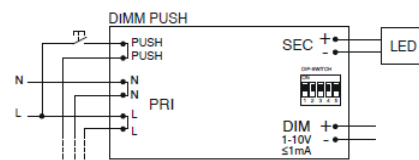

Dalle LED PRO extra plate 595 x 595

Caractéristiques :

- Courant : 208mA
- Fréquence : 50/60Hz
- Classe II
- Durée de vie : 50 000h
- Energie A++
- Température fonctionnement : -30...+40°C.
- Angle : 120°
- IP20
- UGR ≤19
- IRC : 85+
- Option cadre saillie 600 x 600 blanc*

Caractéristiques physiques :

- Couleur : blanc
- Matériaux : aluminium + polystyrène
- Diffuseur : opale
- Poids : 3160g

***Option saillie** : cadre blanc (820000099)

Référence	W	V	Im LED	Lm out	K	Im/W	Gradable
8206402002	40	230	4500	3870	4000	97	ON/OFF
8205402002							1-10V
8216402002							▼ Push/ 1-10V

EN 61547, EN 55015, EN 61000-3-2, EN 61000-3-3, EN 62471, IEC TR 62471-2, EN 62031, EN 62031 A1+A2, EN 60598-1, EN 60598-2-2, EN 55015 A1

Option écarteur laine de verre :