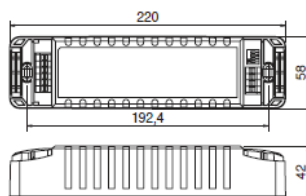

***Option saillie** : cadre blanc (820000099)

Référence	W	V	Im LED	Lm out	K	Im/W	Gradable
8206402002	40	230	4500	3870	4000	97	ON/OFF
8205402002							1-10V
8216402002							▼ Push/ 1-10V

EN 61547, EN 55015, EN 61000-3-2, EN 61000-3-3, EN 62471, IEC TR 62471-2, EN 62031, EN 62031 A1+A2, EN 60598-1, EN 60598-2-2, EN 55015 A1