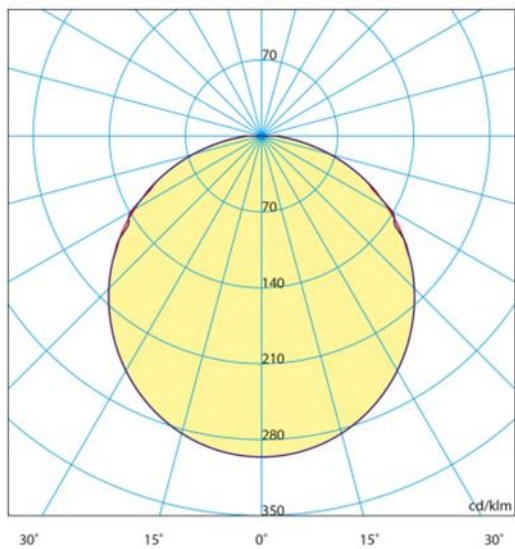

Dalle LED AURA 600x600 36W

Caractéristiques :

- Fréquence : 50/60Hz
- Durée de vie : 35 000h
- Energie A++
- Température fonctionnement : -25...+40°C
- Classe III
- IP20
- Dalle livrée avec alimentation LED non dimmable. Option alim dimmable 1-10V sur demande
- Finition : blanc

Référence	W	Im LED	Im out	K	V	Angle	Im/W	IRC	Dimensions (mm)
8214362001	36	3800	3344	3000	220-240	113°	93	80+	595x595x10
8214362002				4000					

Installation simple

Photométrie :

H(m)	D(m)	Max lux	Med lux	Alpha=57.2°=57.2°	G=0.0	
1.00	3.10	1125	289			
2.00	6.20	281	67			
3.00	9.30	125	30			
4.00	12.40	70	17			
5.00	15.51	45	11			