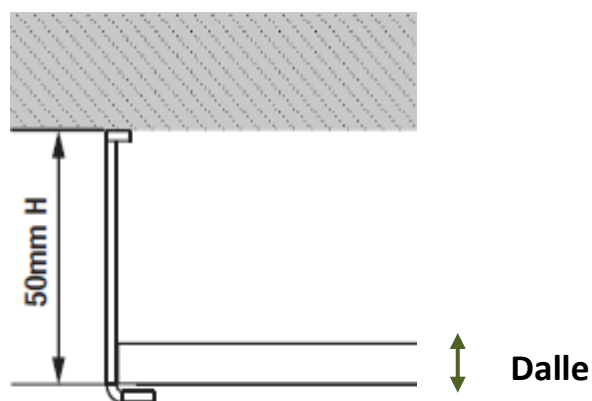

Dalle LED panel S – 1200 x 300

Caractéristiques :

- 3000,4000 et 6000°K
- IRC 85+
- Durée de vie : 50 000h
- Contournement de dalle et cadre sailli blanc
- Température utilisation : -25...+40°C
- IP20/IP40
- Protection électrique classe III
- Alim. Vendue séparément non Dimmable
Ou Dali/PUSH – 1-10V/Push
- Option : cadre saillie 1200 x 300 blanc*

Montage :

| Référence | W | lm/W | K | IRC | Angle | Dimensions AxBxH |
|------------|----|------|------|-----|-------|--------------------|
| 8201402001 | 40 | 95 | 3000 | 85+ | 115° | 295 x 1195 x 10 mm |
| 8201402002 | 40 | 97 | 4000 | | | |