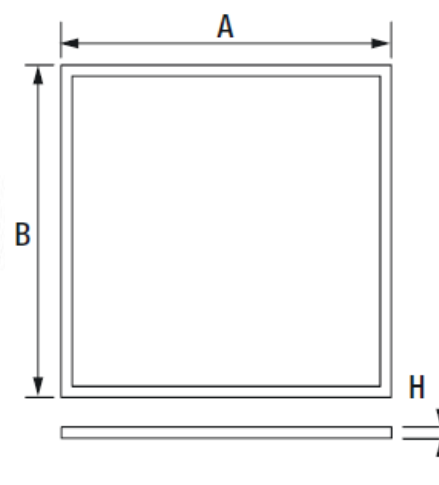

Dalle LED panel S – 1200 x 300

Caractéristiques :

- 3000,4000 et 6000°K
- IRC 85+
- Durée de vie : 50 000h
- Contournement de dalle et cadre sailli blanc
- Température utilisation : -25...+40°C
- IP20/IP40
- Protection électrique classe III
- Alim. Vendue séparément non Dimmable
Ou Dali/PUSH – 1-10V/Push
- Option : cadre saillie 1200 x 300 blanc*

Montage :

| Référence | W | lm/W | K | IRC | Angle | Dimensions AxBxH |
|------------|----|------|------|-----|-------|--------------------|
| 8201402001 | 40 | 95 | 3000 | 85+ | 115° | 295 x 1195 x 10 mm |
| 8201402002 | 40 | 97 | 4000 | | | |