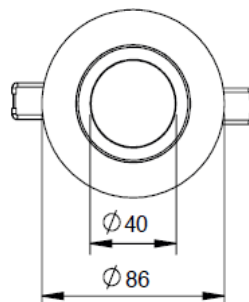

Downlights spot IP65

Caractéristiques :

- Angle : 100°...
- Ø 86 mm
- Hauteur : 41 mm
- Durée de vie : 35 000h
- Température utilisation: -25.... +40°C
- IP65
- Gradable : oui
- Fourni avec son driver

H(m)	D(m)	Max lux	Med lux	Alpha=49.4°+49.4°	G=0.0
1.00	2.33	213	68		
2.00	4.66	53	17		
3.00	6.99	24	8		
4.00	9.32	13	4		
5.00	11.65	9	3		

Référence	W	V	K	Im	Im/W	CRI
8207066501	6	220-240	3000	600	120	+80