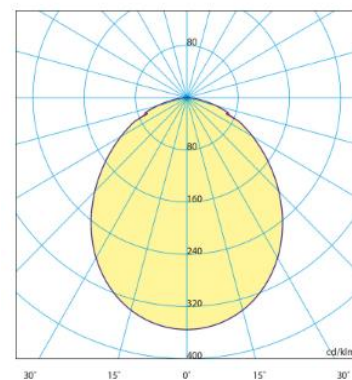

Downlights spot IP65

Caractéristiques :

- Angle : 100°...
- Ø 86 mm
- Hauteur : 41 mm
- Durée de vie : 35 000h
- Température utilisation: -25.... +40°C
- IP65
- Gradable : oui
- Fourni avec son driver

H(m)	D(m)	Max lux	Med lux	Alpha=49.4°+49.4°	G=0.0
1.00	2.33	213	68		
2.00	4.66	53	17		
3.00	6.99	24	8		
4.00	9.32	13	4		
5.00	11.65	9	3		

Référence	W	V	K	Im	Im/W	CRI
8207066501	6	220-240	3000	600	120	+80