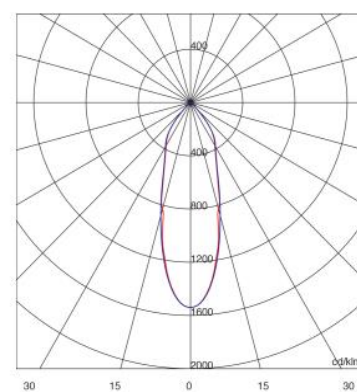

Downlights spot Dimmable

Caractéristiques :

- Angle : 34°.
- Orientable : +45.
- Dimensions : Ø85mm-Hauteur 55mm.
- Diamètre de perçage : Ø60mm
- Durée de vie : 35 000h.
- Température utilisation : -25.... +40°C.
- IP20
- Gradable : sur demande avec du 1-10V

H[m]	D[m]	Max lux	Med lux	Alpha=16.8 +16.8 G=0.0	
1.00	0.60	847	501		
2.00	1.20	212	125		
3.00	1.81	94	56		
4.00	2.41	53	31		
5.00	3.01	34	20		

Référence	W	V	K	lm	lm/W	CRI
8207062001	6	220-240	3000	550	110	+80
8207062002			4000	578		