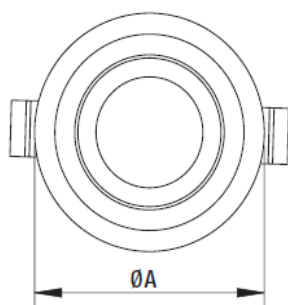

Downlights spot Dimmable

Caractéristiques :

- Angle : 34°.
- Orientable : +45.
- Dimensions : Ø85mm-Hauteur 55mm.
- Diamètre de perçage : Ø60mm
- Durée de vie : 35 000h.
- Température utilisation : -25.... +40°C.
- IP20
- Gradable : sur demande avec du 1-10V

H[m]	D[m]	Max lux	Med lux	Alpha=16.8 +16.8 G=0.0	
1.00	0.60	847	501		
2.00	1.20	212	125		
3.00	1.81	94	56		
4.00	2.41	53	31		
5.00	3.01	34	20		

Référence	W	V	K	lm	lm/W	CRI
8207062001	6	220-240	3000	550	110	+80
8207062002			4000	578		