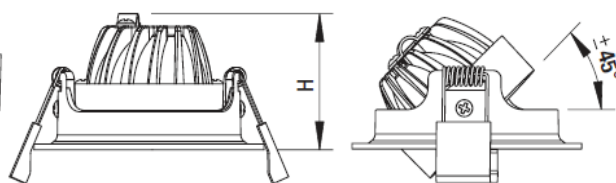

Downlights spot Dimmable

Caractéristiques :

- Angle : 34°.
- Orientable : +45.
- Dimensions : Ø85mm-Hauteur 55mm.
- Diamètre de perçage : Ø60mm
- Durée de vie : 35 000h.
- Température utilisation : -25.... +40°C.
- IP20
- Gradable : sur demande avec du 1-10V

H[m]	D[m]	Max lux	Med lux	Alpha=16.8 +16.8 G=0.0	
1.00	0.60	847	501		
2.00	1.20	212	125		
3.00	1.81	94	56		
4.00	2.41	53	31		
5.00	3.01	34	20		

Référence	W	V	K	lm	lm/W	CRI
8207062001	6	220-240	3000	550	110	+80
8207062002			4000	578		