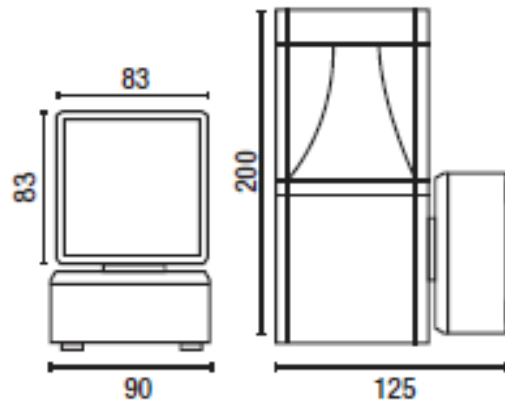

## Dimensions :

- 90x125x200mm

## Couleur :

Référence	W	lm	lm/W	K	Angle
7000164893	11	400	36	3000	136°
7000164894	11	400	36	4000	136°