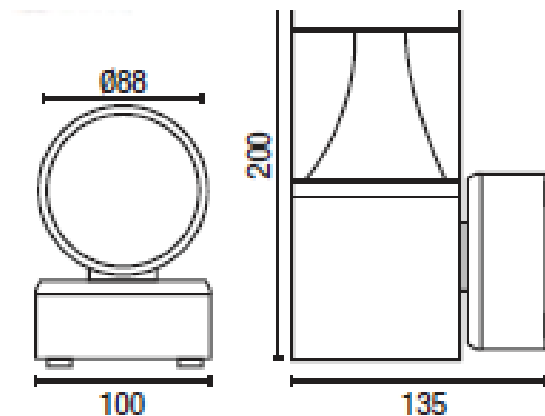

Applique murale Garden-R

Caractéristiques :

- IP65
- IRC +80
- IK08
- Durée de vie : 35 000h
- inox

Dimensions :

- 100x135x200 mm

Couleur :

Référence	W	lm	lm/W	K	Angle
7000164993	11	400	36	3000	136°
7000164994	11	400	36	4000	136°