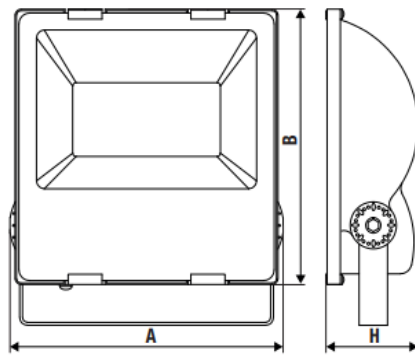

Projecteur Flood LED 12/24 Vdc – IP65

H [m]	D [m]	30W		50W		100W		Apertura di fascio 110°	
		Max [lux]	Med [lux]	Max [lux]	Med [lux]	Max [lux]	Med [lux]		
1.00	2.62	1109	382	1577	488	3362	1040		
2.00	5.24	277	95	394	122	840	260		
3.00	7.87	123	42	175	54	374	116		
4.00	10.49	69	24	99	30	210	65		
5.00	13.11	44	15	63	20	134	42		

SMD UNIVERSAL 12-24Vdc - 110°

Référence	W	lm/W	K	IRC	Angle	Dimensions A x B x H
829036644	30	83	4000	70+	110°	195x205x65
829056644	50	80				235x245x80
829106644	100	85				280x310x100