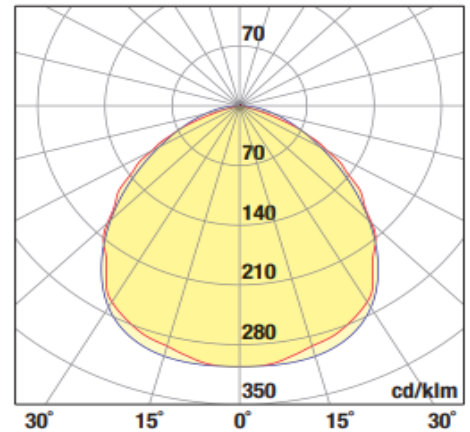

Projecteur Flood LED 12/24 Vdc – IP65

H [m]	D [m]	30W		50W		100W		Apertura di fascio 110°	
		Max [lux]	Med [lux]	Max [lux]	Med [lux]	Max [lux]	Med [lux]		
1.00	2.62	1109	382	1577	488	3362	1040		
2.00	5.24	277	95	394	122	840	260		
3.00	7.87	123	42	175	54	374	116		
4.00	10.49	69	24	99	30	210	65		
5.00	13.11	44	15	63	20	134	42		

SMD UNIVERSAL 12-24Vdc - 110°

Référence	W	lm/W	K	IRC	Angle	Dimensions A x B x H
829036644	30	83	4000	70+	110°	195x205x65
829056644	50	80				235x245x80
829106644	100	85				280x310x100