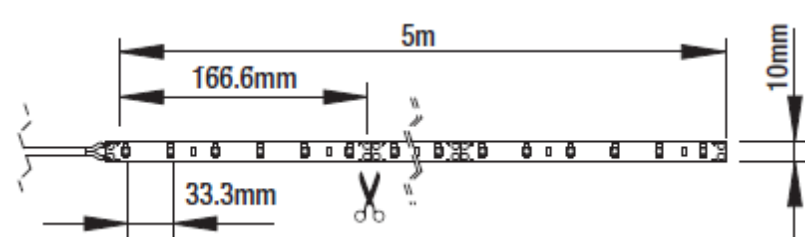

Bandeau LED 7.2W/m IP65

H [m]	D [m]	7.2W		Beam aperture 125°	
		Max [lux]	Med [lux]		
1.00	3.92	193	38		
2.00	7.84	48	9		
3.00	11.76	21	4		
4.00	15.68	12	2		
5.00	19.60	8	2		

Référence	W/m	V	lm/m	lm/W	K	LED	Angle
8224020712	7,2	24	600	83	2700	30	125°
8224020703					3000		
8224020702					4000		