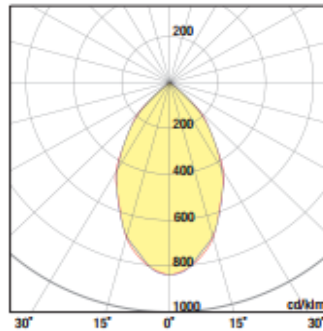

## Lanterne Ringa symétric 60° - IP65

H [m]	D [m]	100W		150W		200W	
		Max [lux]	Med [lux]	Max [lux]	Med [lux]	Max [lux]	Med [lux]
1	1,2	12079	5860	18874	9156	24159	11720
2	2,4	3020	1465	4719	2289	6040	2930
3	3,6	1342	651	2097	1017	2684	1302
4	4,8	755	366	1180	572	1510	732
5	6	483	234	755	366	966	469

REF	[W]	[lm] LED	[lm] OUT	[lm/W] OUT	[K]	CRI	AxH
8291066524	100W	14400	12500	125	4000	80+	Ø280X220
8291566524	150W	22500	18000	120			Ø330X260
8292066524	200W	28800	24000				Ø390X270