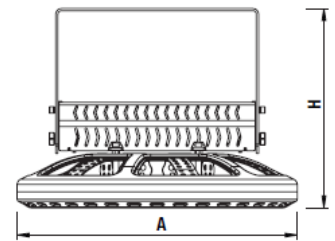

## Lanterne Ringa symétric 60° - IP65

H [m]	D [m]	100W		150W		200W	
		Max [lux]	Med [lux]	Max [lux]	Med [lux]	Max [lux]	Med [lux]
1	1,2	12079	5860	18874	9156	24159	11720
2	2,4	3020	1465	4719	2289	6040	2930
3	3,6	1342	651	2097	1017	2684	1302
4	4,8	755	366	1180	572	1510	732
5	6	483	234	755	366	966	469

REF	[W]	[lm] LED	[lm] OUT	[lm/W] OUT	[K]	CRI	AxH
8291066524	100W	14400	12500	125	4000	80+	Ø280X220
8291566524	150W	22500	18000	120			Ø330X260
8292066524	200W	28800	24000				Ø390X270